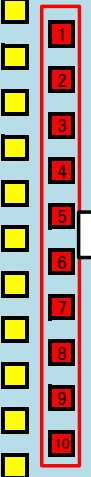

二階席

B
A

V-a

V-b

- 一般席2000円
- この席は特別シート
グッズが特典として付きます

D C

V-d

E F

V-c

K L

招待券
エリア

二階席

ステージ

選手入場口

TEAMベンチ

TEAMベンチ

選手入場口

STAFF、選手コントロールエリア

二階席