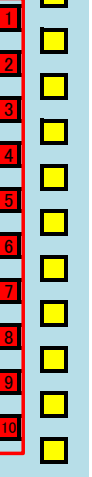

二階席

B
A

V-a

V-b

- 一般席2000円
- この席は特別シート
グッズが特典として付きます

D C

V-d

E F

V-c

K L

招待券
エリア

二階席

ステージ

選手入場口

TEAMベンチ

TEAMベンチ

選手入場口

STAFF、選手コントロールエリア

二階席